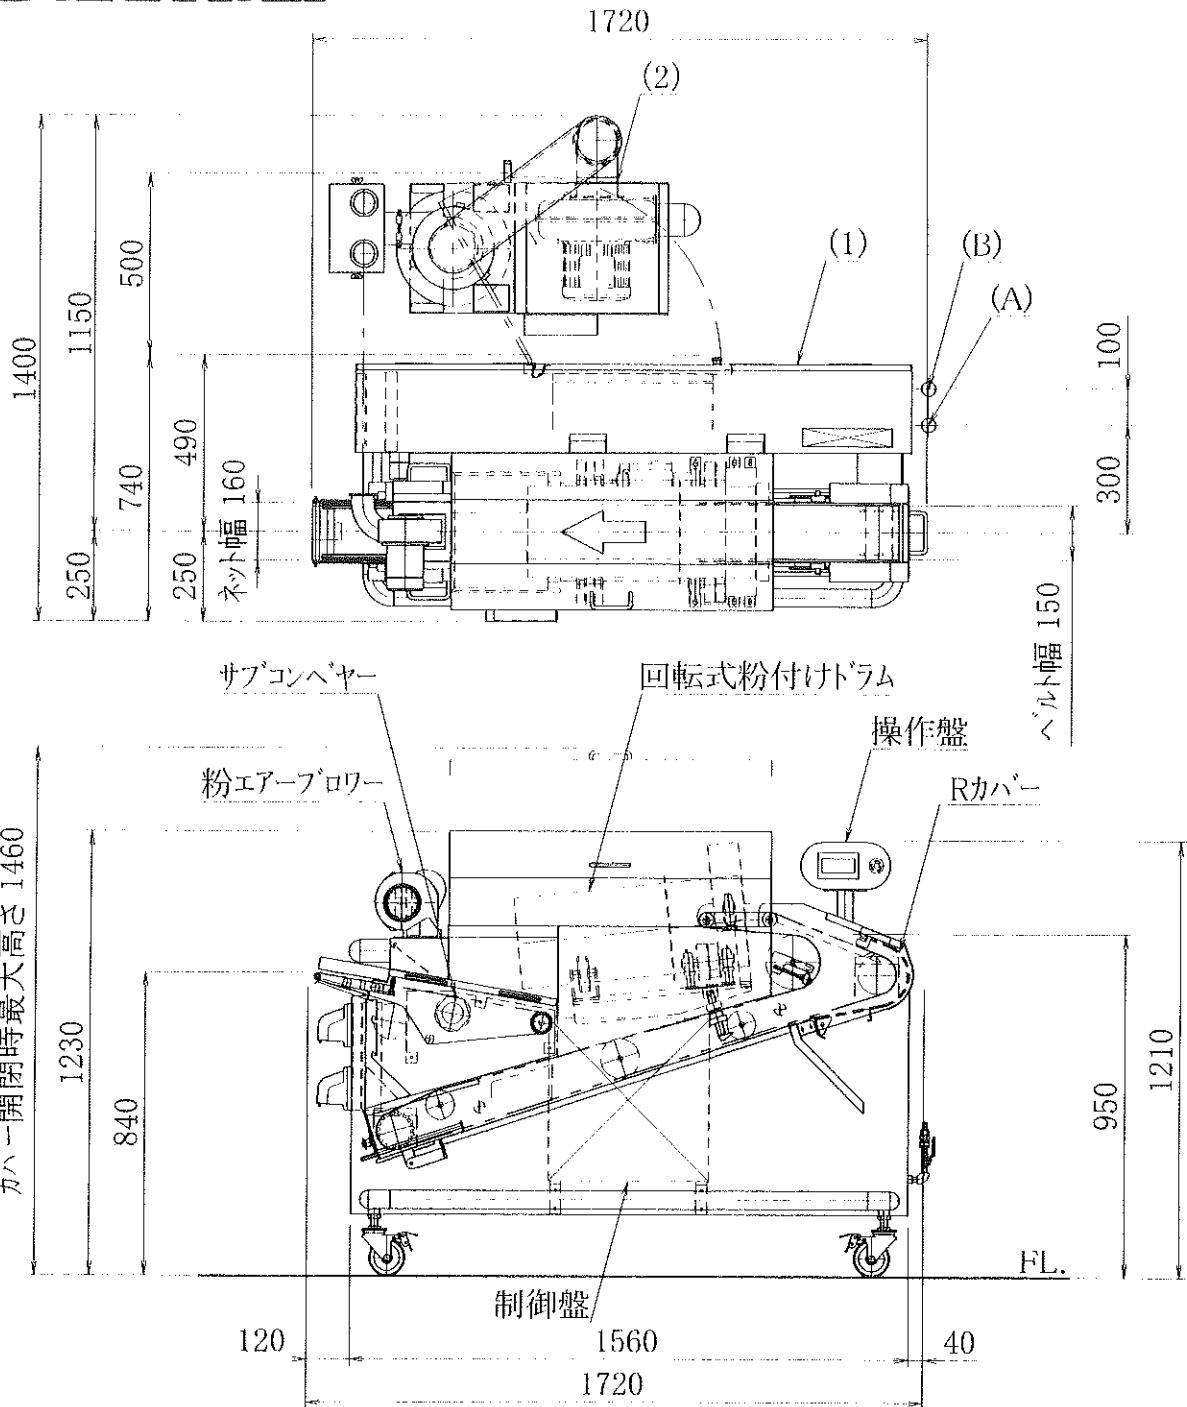

SunMax

〈名称 & 型式〉

(1)ドラムブリダスター
SM-PDR200-1800
(2)サイクロン集塵機
SM-CL-S

〈ユーティリティー〉

(A)一次電源 1.39kw
(B)エア接続口 8A(カバー止め)
エア消費量(最大) 25Lit/min
エア供給圧 0.6MPa

| | | | | | | |
|-----------------|-------------|------------------------------|------------|----|----|--------------------|
| 御中 | 名称 | サンマックス ドラムブリダスター・サイクロン集塵機 | 縮尺 | 承認 | 検図 | 製図 |
| | 型式 | SM-PDR200-1800 SM-CL-S | A4 1:20 | 大西 | 松榮 | 河上 |
| 2021 年 11 月 6 日 | サンマックス 株式会社 | | | | | 図番 No. キ-44-227 |